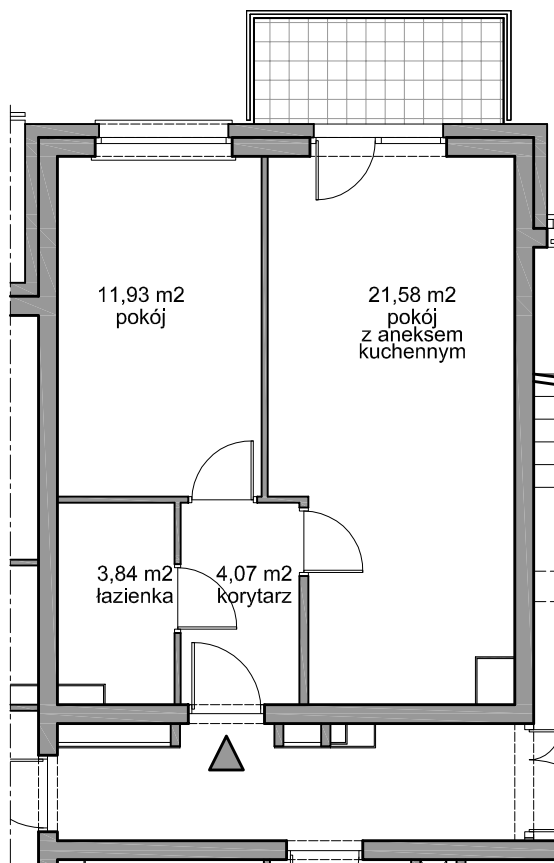

Spółdzielnia Mieszkaniowa
„Chełm”

OSIEDLE PRZY CIENISTEJ

Gdańsk Chełm

przedsięwzięcie B III / I - zadanie I

powierzchnia użytkowa

41,42 m²

BUDYNEK NR 2
MIESZKANIE NR 56
1 PIĘTRO

powierzchnia balkonu 4,62 m²